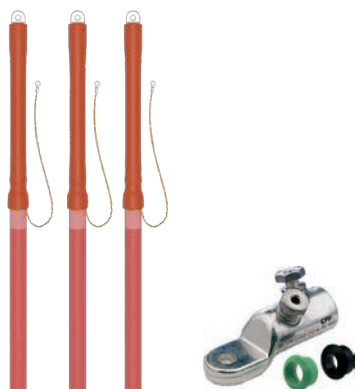

Kabelskarvar

Varmkrymp, 12-36 kV

Kabelskarv JTS1, 1-ledare	10
Kabelskarv JTS3, 3-ledare	11

Varmkrymp

Kabelavslut och kabelskarvar 12-36 kV

Nexans har i många år producerat enkel-, dubbel- och trippellager varmkrympslang i högkvalitativt material. Detta gör det möjligt att kombinera ett utbud av tekniskt framstående kabeltillbehör i enlighet med internationella industristandarder och europeiska normer, bl a. Cenelec Hd 629.1.

Produkter av kvalitet och prestanda som är enkla att montera.

FAKTA

- Varmkrymputförande.
- För plastisolerad 1- och 3-ledarkabel.
- 12-36 kV.
- Inom- och utomhus.
- Kabelavsluten levereras med skruvkabelskor med 1 alternativt 2 hål.
- Kabelskarvarna levereras med skruvskarvhylsor.

Kabelavslut MONOi för 1-ledare, inomhus - skruvkabelskor med 1 hål

Varje sats innehåller materiel för 3 st 1-ledarkablar.

Art. nr	Spänning	Area mm ²	PEX Ø mm	Beteckning
E 07 096 00	12 kV	25 – 95	12,0 – 20,0	3X12MONOi1.95SWx12x1
E 07 096 01	12 kV	95 – 240	16,0 – 30,0	3X12MONOi1.240SWx12x1
E 07 096 02	12 kV	300	18,0 – 32,0	3X12MONOi1.300SWx12x1
E 07 096 03	12 kV	400	22,0 – 36,0	3X12MONOi1.400SWx12x1
E 07 096 04	12 kV	400 – 630	26,0 – 42,0	3X12MONOi1.630SWx12x1
E 07 096 10	24 kV	25 – 95	14,0 – 26,0	3X24MONOi1.95SWx12x1
E 07 096 11	24 kV	95 – 240	18,0 – 34,0	3X24MONOi1.240SWx12x1
E 07 096 12	24 kV	300	20,0 – 38,0	3X24MONOi1.300SWx12x1
E 07 096 13	24 kV	400	25,0 – 40,0	3X24MONOi1.400SWx12x1
E 07 096 14	24 kV	400 – 630	30,0 – 46,0	3X24MONOi1.630SWx12x1
E 07 096 20	36 kV	50 – 95	24,0 – 32,0	3X36MONOi1.95SWx12x1
E 07 096 21	36 kV	95 – 240	24,0 – 38,0	3X36MONOi1.240SWx12x1
E 07 096 22	36 kV	300	26,0 – 42,0	3X36MONOi1.300SWx12x1
E 07 096 23	36 kV	400	28,0 – 46,0	3X36MONOi1.400SWx12x1
E 07 096 24	36 kV	400 – 630	32,0 – 52,0	3X36MONOi1.630SWx12x1