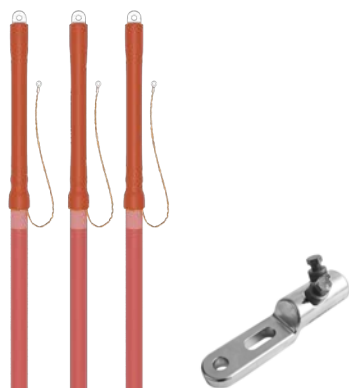

Kabelavslut MONOi för 1-ledare, inomhus - skruvkabelskor med 2 hål

Varje sats innehåller materiel för 3 st 1-ledarkablar.

Art. nr	Spänning	Area mm²	PEX Ø mm	Beteckning
E 07 096 06	12 kV	25 – 95	12,0 – 20,0	3X12MONOi1.150SWx12x2
E 07 096 07	12 kV	95 – 240	16,0 – 30,0	3X12MONOi1.240SWx12x2
E 07 096 08	12 kV	300 – 400	18,0 – 32,0	3X12MONOi1.400SWx12x2
E 07 096 09	12 kV	400 – 630	26,0 – 42,0	3X12MONOi1.630SWx12x2
E 07 096 16	24 kV	25 – 95	14,0 – 26,0	3X24MONOi1.150SWx12x2
E 07 096 17	24 kV	95 – 240	18,0 – 34,0	3X24MONOi1.240SWx12x2
E 07 096 18	24 kV	300 – 400	25,0 – 40,0	3X24MONOi1.400SWx12x2
E 07 096 19	24 kV	400 – 630	30,0 – 46,0	3X24MONOi1.630SWx12x2
E 07 096 26	36 kV	50 – 95	24,0 – 32,0	3X36MONOi1.150SWx12x2
E 07 096 27	36 kV	95 – 240	24,0 – 38,0	3X36MONOi1.240SWx12x2
E 07 096 28	36 kV	300 – 400	28,0 – 46,0	3X36MONOi1.400SWx12x2
E 07 096 29	36 kV	400 – 630	32,0 – 52,0	3X36MONOi1.630SWx12x2